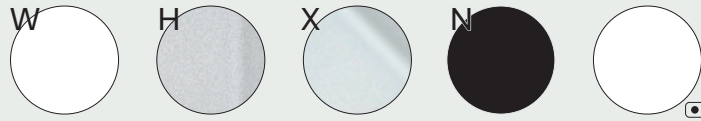

Vetro/Glass

Sp. 0.5 + 0.5 cm - 0.6 + 0.6 cm stratificato / 0.5 + 0.5 - 0.6 + 0.6 cm thick, stratified

VTR
Trasparente
/ Transparent

VA1
Acustico 1A
/ Acoustic
type 1A

Sp. 1 + 1.2 cm, temperato / 1 + 1.2 cm thick, tempered

VTR
Trasparente
/ Transparent

VEX
Extra-chiaro
/ Extra-light

VA
Acidato 1 lato
/ 1 side
acetated

Telaio/Frame

Profilo 3.2 x 4.5 cm, in alluminio / 3.2 x 4.5 cm profile, aluminium

W
Verniciato
bianco
/ White
Painted ...