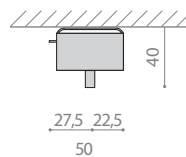

M O V E

IN
door

DIMENSIONI . DIMENSION

Larghezza massima - movimentazione manuale. Max width - manual movement 500 cm

Larghezza massima - movimentazione a telecomando. Max width - movement via multichannel remote control 300 cm

Altezza massima . Max height 400 cm

INSTALLAZIONI . INSTALLATIONS

Fissaggio a parete . Wall fixing

Fissaggio a soffitto . Ceiling fixing

MOVIMENTAZIONI . MOVEMENT