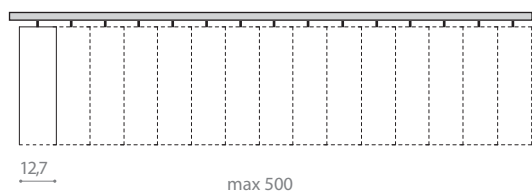

M O V E

IN
door

DIMENSIONI . DIMENSION

Larghezza massima - movimentazione manuale. Max width - manual movement 500 cm

Larghezza massima - movimentazione a telecomando. Max width - movement via multichannel remote control 300 cm

Altezza massima . Max height 400 cm

INSTALLAZIONI . INSTALLATIONS

Fissaggio a parete . Wall fixing

Fissaggio a soffitto . Ceiling fixing

MOVIMENTAZIONI . MOVEMENT