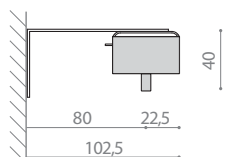

M O V E

IN
door

DIMENSIONI . DIMENSION

Larghezza massima - movimentazione manuale. Max width - manual movement 500 cm

Larghezza massima - movimentazione a telecomando. Max width - movement via multichannel remote control 300 cm

Altezza massima . Max height 400 cm

INSTALLAZIONI . INSTALLATIONS

Fissaggio a parete . Wall fixing

Fissaggio a soffitto . Ceiling fixing

MOVIMENTAZIONI . MOVEMENT